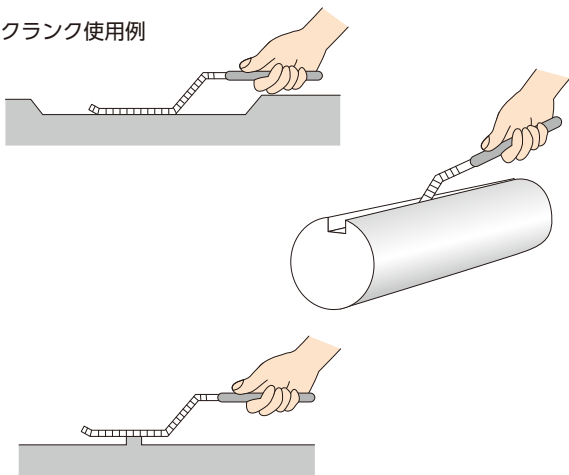

■クランク使用例

VARIT-M 215mm

■重量：65g ■幅：11mm ■全長：215mm ■厚：3.5mm ■ヤスリ長：110mm ■ヤスリ部：2面

品番	品名	JAN CODE	価格(税込)
BRVR-01S	ブライト900 ヴァリトM 215mm 平 荒目 舟型	4518007860245	¥3,500
BRVR-02S	ブライト900 ヴァリトM 215mm 平 中目 舟型	4518007860252	¥3,500
BRVR-03S	ブライト900 ヴァリトM 215mm 平 細目 舟型	4518007860269	¥3,700
BRVR-04S	ブライト900 ヴァリトM 215mm 平 油目 舟型	4518007860764	¥4,200
BRVR-01C	ブライト900 ヴァリトM 215mm 平 荒目 クランク型	4518007860276	¥3,500
BRVR-02C	ブライト900 ヴァリトM 215mm 平 中目 クランク型	4518007860283	¥3,500
BRVR-03C	ブライト900 ヴァリトM 215mm 平 細目 クランク型	4518007860290	¥3,700
BRVR-04C	ブライト900 ヴァリトM 215mm 平 油目 クランク型	4518007860771	¥4,200

VARIT-M 185mm

■重量：30g ■幅：7mm ■全長：185mm ■厚：2.5mm ■ヤスリ長：85mm ■ヤスリ部：2面

品番	品名	JAN CODE	価格(税込)
BRVR01-2S	ブライト900 ヴァリトM 185mm 平 荒目 舟型	4518007860603	¥2,880
BRVR02-2S	ブライト900 ヴァリトM 185mm 平 中目 舟型	4518007860610	¥2,880
BRVR03-2S	ブライト900 ヴァリトM 185mm 平 細目 舟型	4518007860627	¥3,240
BRVR04-2S	ブライト900 ヴァリトM 185mm 平 油目 舟型	4518007860634	¥3,980
BRVR01-2C	ブライト900 ヴァリトM 185mm 平 荒目 クランク型	4518007860641	¥2,880
BRVR02-2C	ブライト900 ヴァリトM 185mm 平 中目 クランク型	4518007860658	¥2,880
BRVR03-2C	ブライト900 ヴァリトM 185mm 平 細目 クランク型	4518007860665	¥3,240
BRVR04-2C	ブライト900 ヴァリトM 185mm 平 油目 クランク型	4518007860672	¥3,980

VARIT-M ショート

■重量：45g ■幅：11mm ■全長：155mm ■厚：3.5mm ■ヤスリ長：75mm ■ヤスリ部：2面

品番	品名	JAN CODE	価格(税込)
BRVRS-01S	ブライト900 ヴァリトM VR01ショート 平 荒目 舟型	4518007860689	¥3,500
BRVRS-02S	ブライト900 ヴァリトM VR02ショート 平 中目 舟型	4518007860696	¥3,500
BRVRS-03S	ブライト900 ヴァリトM VR03ショート 平 細目 舟型	4518007860702	¥3,700
BRVRS-04S	ブライト900 ヴァリトM VR04ショート 平 油目 舟型	4518007860719	¥4,200
BRVRS-01C	ブライト900 ヴァリトM VR01ショート 平 荒目 クランク型	4518007860726	¥3,500
BRVRS-02C	ブライト900 ヴァリトM VR02ショート 平 中目 クランク型	4518007860733	¥3,500
BRVRS-03C	ブライト900 ヴァリトM VR03ショート 平 細目 クランク型	4518007860740	¥3,700
BRVRS-04C	ブライト900 ヴァリトM VR04ショート 平 油目 クランク型	4518007860757	¥4,200