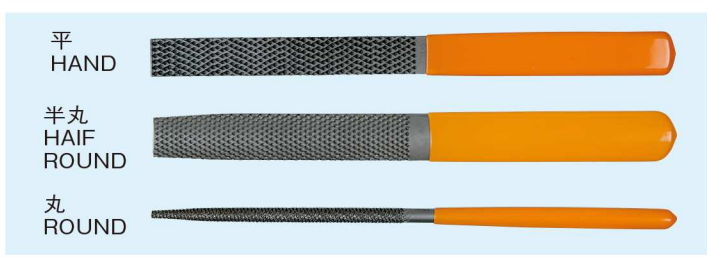

- **特 長**
 - 平 及び半丸 は木工タイプ(片面がヤスリ目)、丸 は全面ヤスリ目です。
- **用 途**
 - 木工教材として、携帯に便利な野外用として。
- **Use :** For it's education as one of wood-working tools.
 - “Hand” File has file cut/Rasp cut.
 - “Half Round” File has Rasp cut in front and back side.
 - “Round” File has Rasp cut.